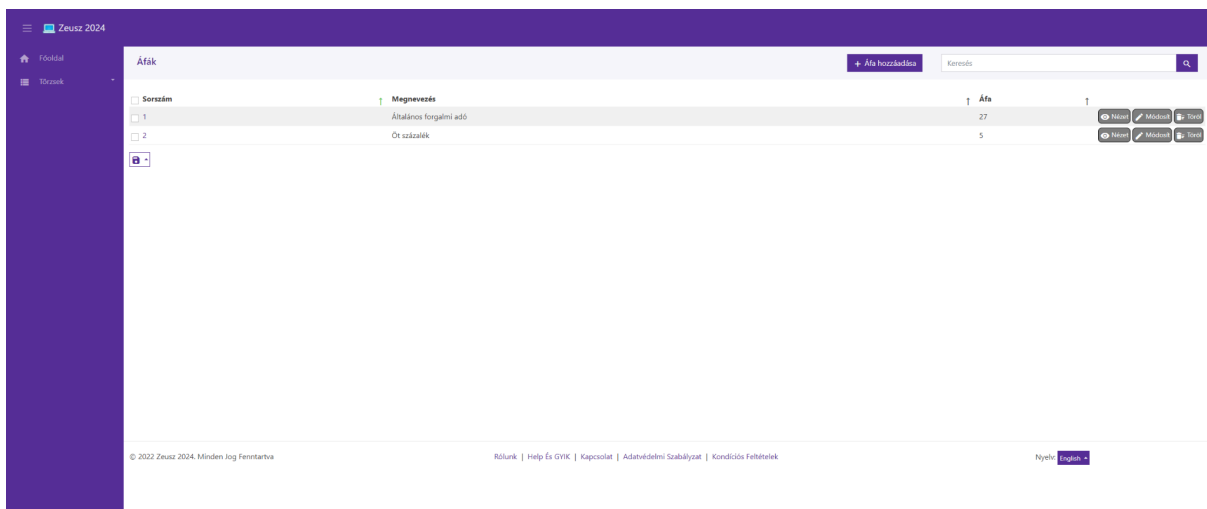

Áfa törzs

- Listaoldal táblázatban
- Minden második rekord inverz szürke színnel
- Oszlopnevek: Sorszám, Megnevezés, Áfa
- Soronként: Nézet, Módosít, Töröl nyomógombok
- Új rekord felvételi nyomógomb
- Nyomtatási nézetek: Pdf, Html, Excel, Csv
- Az oszlopok rendezhetőek
- A teljes táblázatban kereshetünk
- Ha megfelelő számú rekordot elérünk akkor lapozható az oldal
- Soronként kijelölési lehetőség (Bulk action)